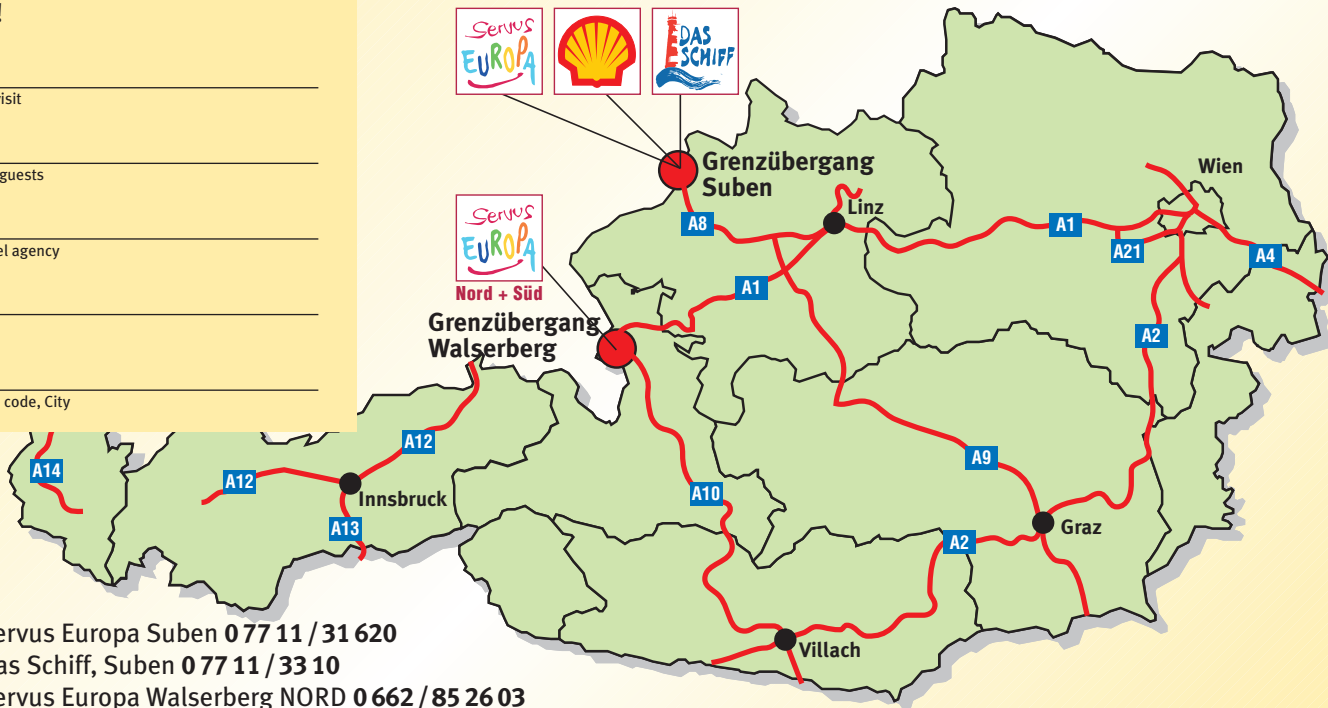

Bitte ausfüllen!

Besuchsdatum / Date of visit

Gästeanzahl / Number of guests

Reiseunternehmen / Travel agency

Straße / Street

Postleitzahl, Ort / Postale code, City

Nord + Süd

Servus Europa Suben 077 11 / 31 620

Das Schiff, Suben 077 11 / 33 10

Servus Europa Walserberg NORD 0662 / 85 26 03

Servus Europa Walserberg SÜD 0662 / 85 00 44